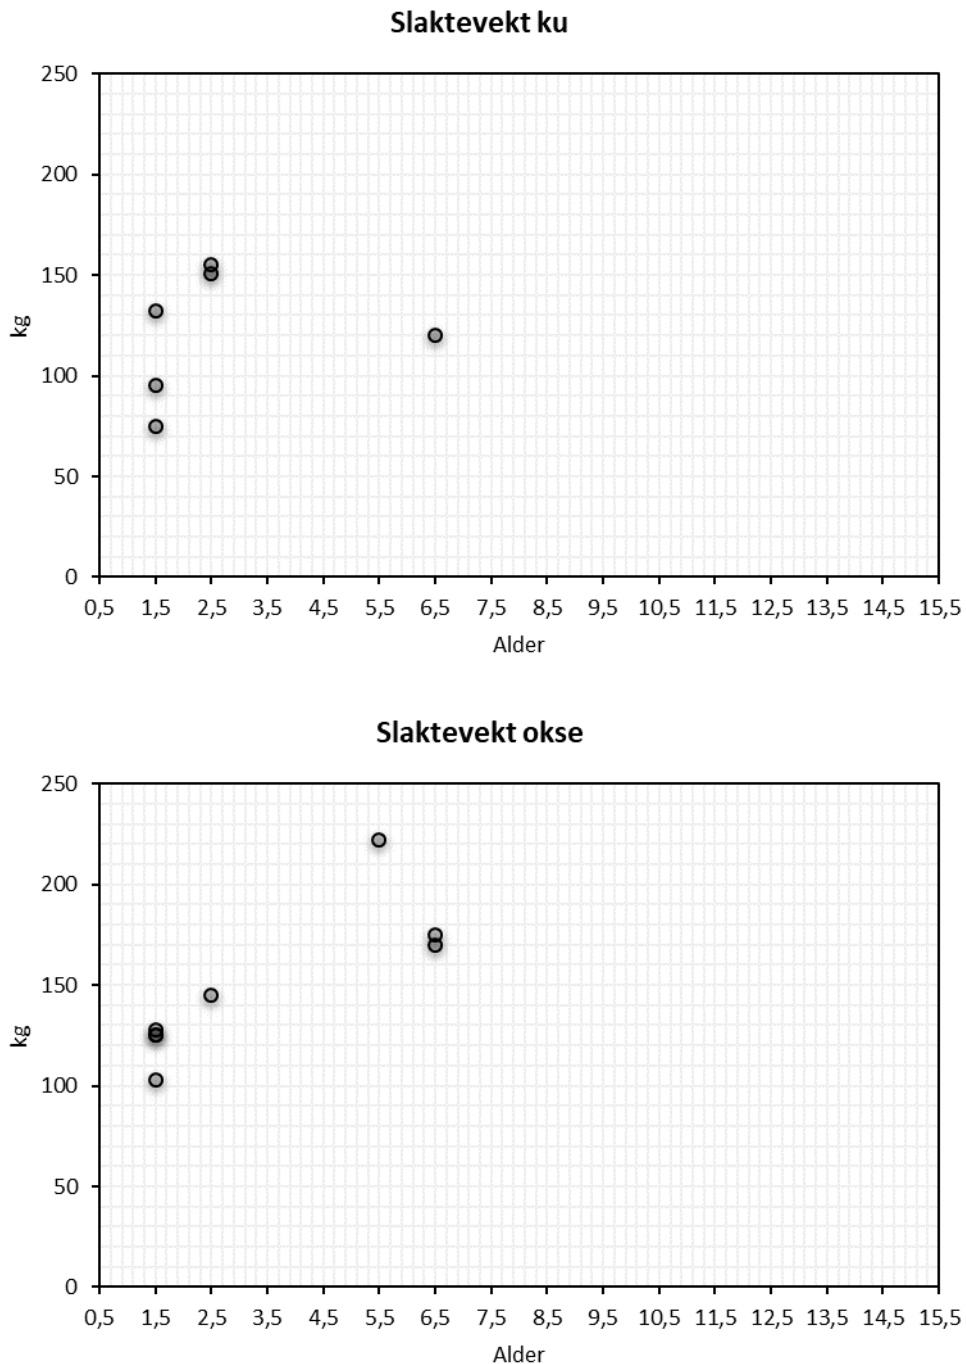

Aldersregistrering av hjortevilt

Felt elg i Froland 2017

Figur 1. Vektutvikling (y-akse) i forhold til alder (x-akse) for hhv. skutte kyr og okser. Ett punkt representerer ett felt individ.

Alderspyramide

Figur 2. «Alderspyramide» for antall felte dyr, fordelt på kjønn (x-akse) og aldersklasse (y-akse). Kategorien 10,5 inkluderer felte dyr som er 10,5 år og eldre.

Ved spørsmål om aldersbestemming eller resultatene, ta kontakt: