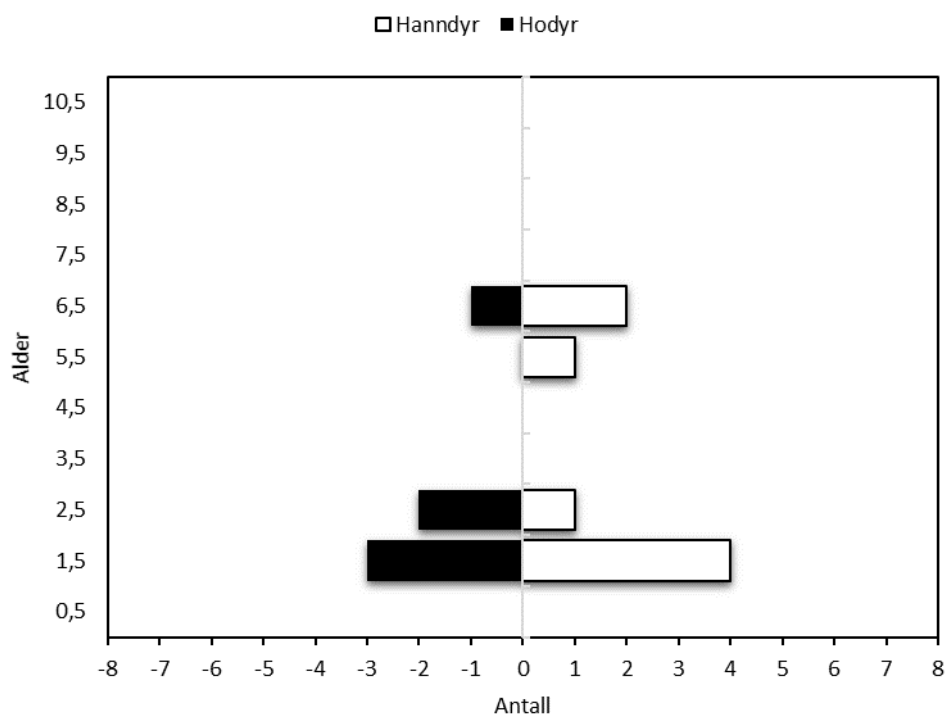

Aldersregistrering av hjortevilt

Felt elg i Froland 2017

Figur 1. Vektutvikling (y-akse) i forhold til alder (x-akse) for hhv. skutte kyr og okser. Ett punkt representerer ett felt individ.

Alderspyramide

Figur 2. «Alderspyramide» for antall felte dyr, fordelt på kjønn (x-akse) og aldersklasse (y-akse). Kategorien 10,5 inkluderer felte dyr som er 10,5 år og eldre.

Ved spørsmål om aldersbestemming eller resultatene, ta kontakt: