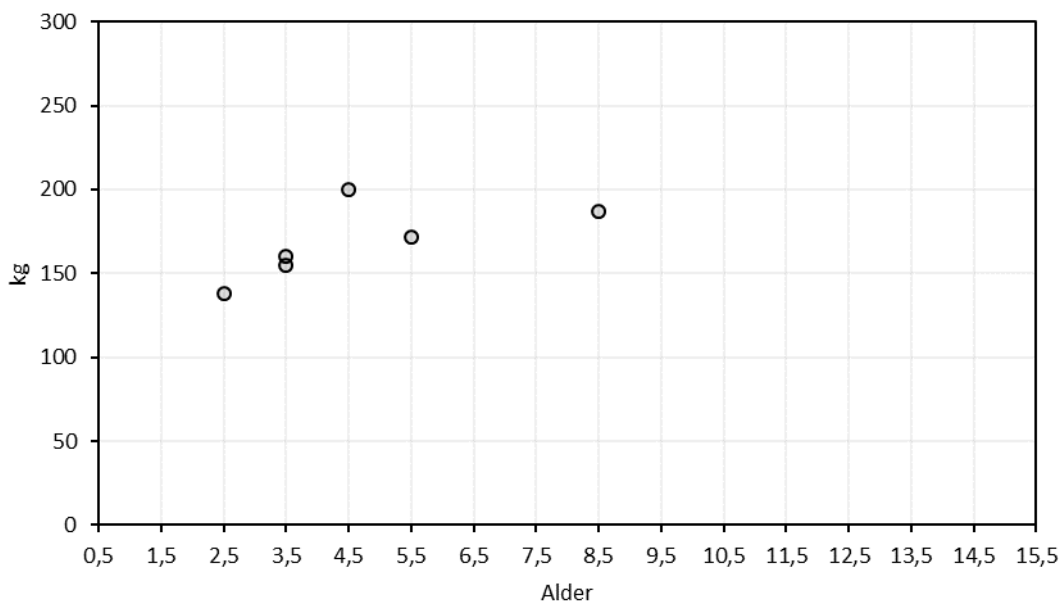

Aldersregistrering av hjortevilt

Felt elg i Froland 2018

Vektutvikling kyr

Vektutvikling okse

Figur 1. Vektutvikling (y-akse) i forhold til alder (x-akse) for hhv. skutte kyr og okser. Ett punkt representerer ett felt individ.

Figur 2. «Alderspyramide» for antall felte dyr, fordelt på kjønn (x-akse) og aldersklasse (y-akse). Kategorien 10,5 inkluderer felte dyr som er 10,5 år og eldre.

Ved spørsmål om aldersbestemming eller resultatene, ta kontakt: