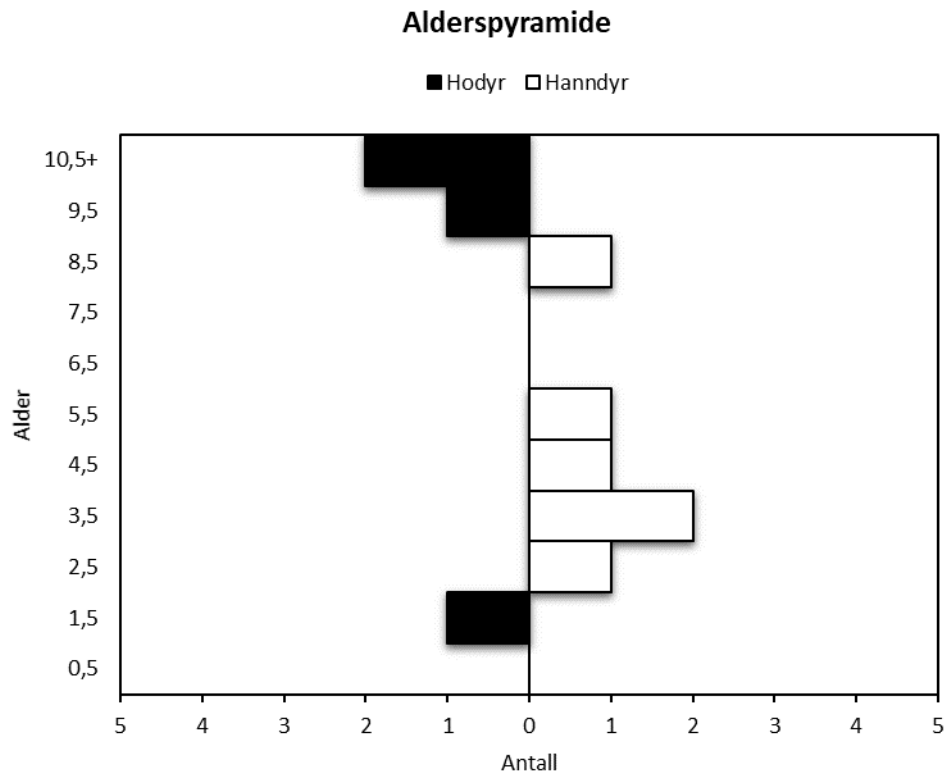

Aldersregistrering av hjortevilt

Felt elg i Froland 2018

Vektutvikling kyr

Vektutvikling okse

Figur 1. Vektutvikling (y-akse) i forhold til alder (x-akse) for hhv. skutte kyr og okser. Ett punkt representerer ett felt individ.

Figur 2. «Alderspyramide» for antall felte dyr, fordelt på kjønn (x-akse) og aldersklasse (y-akse). Kategorien 10,5 inkluderer felte dyr som er 10,5 år og eldre.

Ved spørsmål om aldersbestemming eller resultatene, ta kontakt: