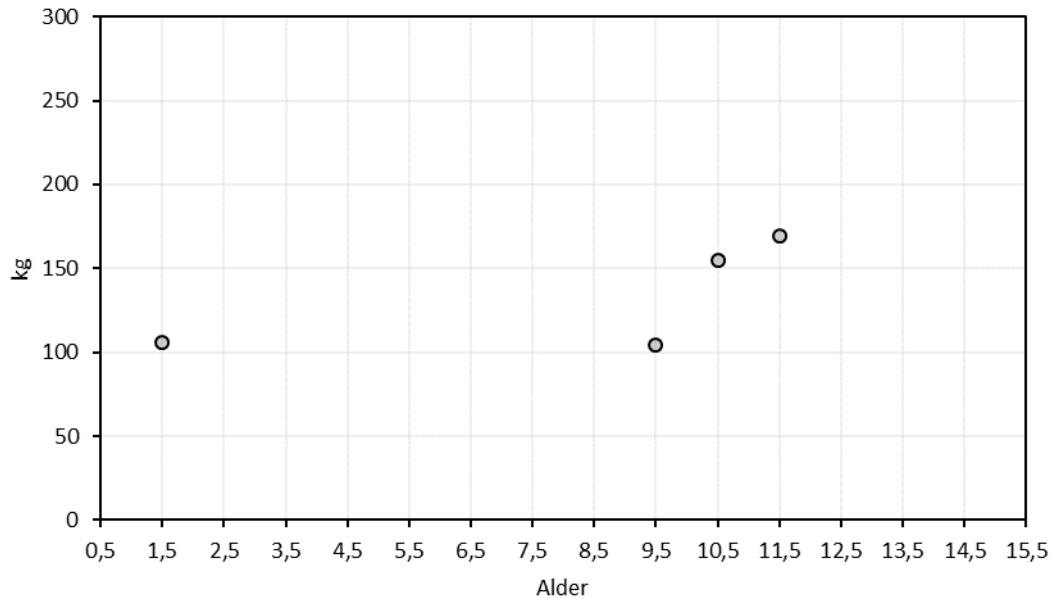

Aldersregistrering av hjortevilt

Felt elg i Froland 2018

Vektutvikling kyr

Vektutvikling okse

Figur 1. Vektutvikling (y-akse) i forhold til alder (x-akse) for hhv. skutte kyr og okser. Ett punkt representerer ett felt individ.

Figur 2. «Alderspyramide» for antall felte dyr, fordelt på kjønn (x-akse) og aldersklasse (y-akse). Kategorien 10,5 inkluderer felte dyr som er 10,5 år og eldre.

Ved spørsmål om aldersbestemming eller resultatene, ta kontakt: